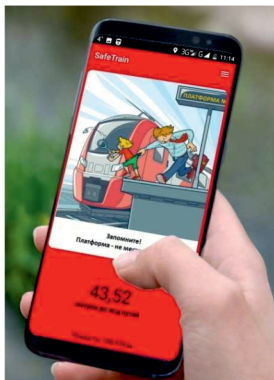

Берегись поезда - SafeTrain

WWW.SAFETRAIN.RU

БЕЗОПАСНОСТЬ ДЕТЕЙ - ЗАБОТА РОДИТЕЛЕЙ!

Приложение SafeTrain - Берегись поезда создано, чтобы напомнить о том, что железная дорога – зона повышенной опасности. Призываем быть бдительными, находясь вблизи объектов железнодорожного транспорта, беречь свою жизнь.

 Берегись поезда
 SafeTrain

1 Информирование пользователя о попадании в опасную зону

< 70 м- это желтая зона
< 50 м- это красная зона

2 Блокирование проигрывания любого медиаконтента (музыка, видео и т.д.) при попадании в опасную зону

ОСНОВНЫЕ ФУНКЦИИ

3 СМС информирование

- ✓ об отключении ребенком приложения
- ✓ об отключении геолокации
- ✓ о попадании в опасную зону

4 Просмотр маршрута следования ребенка (трекинг) на родительском смартфоне с установленным приложением